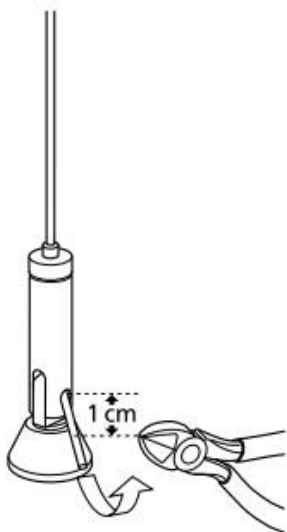

# Схема монтажа Фиксированная тросовая система "Дисплей-ИТ"

1

2

3

4

5

6

7