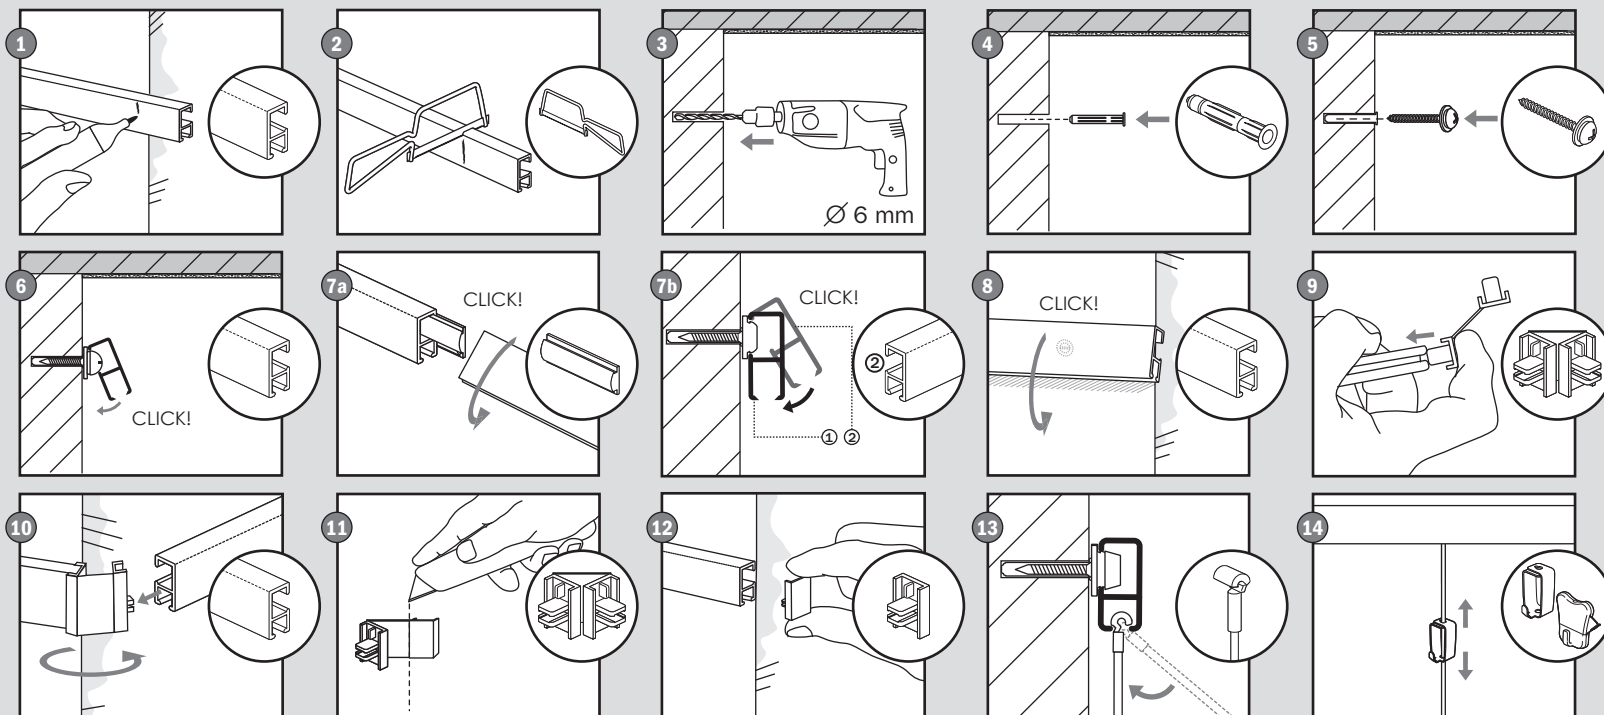

Рельс MINIRAIL ИНСТРУКЦИЯ ПО УСТАНОВКЕ

Необходимые инструменты
для проведения монтажных работ

Если стандартные цвета вам не
подходят, вы всегда при
желании можете перекрасить
рельс в подходящий вам цвет.