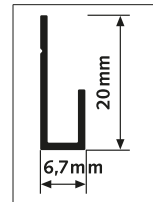

CLASSIC RAIL

20
KG/M

10
YEAR
WARRANTY